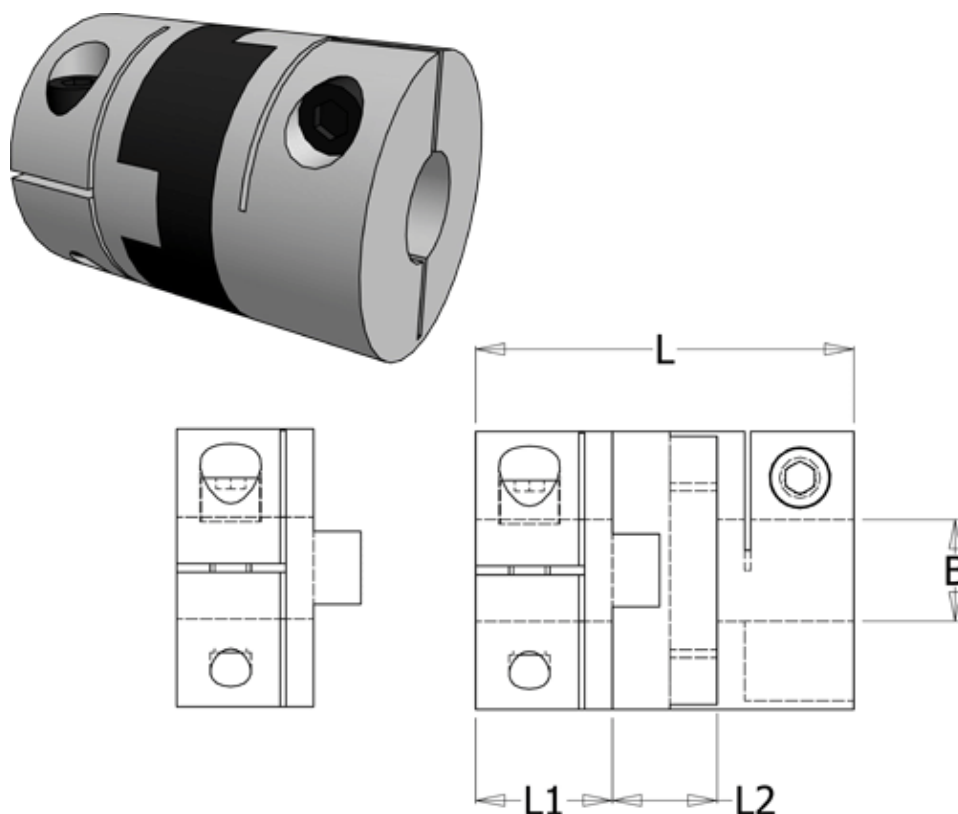

Article number: 33214525751

Description: Oldham coupling hub 452H57.51 ALU
with clamp hub and through bore, bore 24 mm

Measures

B1 = 24

D = 57.1

L = 78

L1 = 28.4

L2 = 21.2

Note: Overnævnte varenr. er kun for et koblingsnav. Der går 2 koblingsnav og 1 element til 1 komplet kobling

Screw = M6

Torque (Nm) = 44